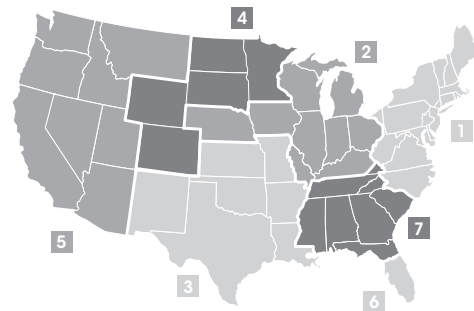

Color Availability

Timberline HDZ®

Most Popular Colors:

	1	2	3	4	5	6	7
Barkwood	•	•	•	•	•	•	•
Charcoal	•	•	•	•	•	•	•
Hickory	•	•	•	•	•	•	•
Hunter Green	•	•	•	•	•	•	•
Mission Brown	•	•	•	•	•	•	•
Pewter Gray	•	•	•	•	•	•	•
Shakewood	•	•	•	•	•	•	•
Slate	•	•	•	•	•	•	•
Weathered Wood	•	•	•	•	•	•	•

Harvest Blend Colors:

Appalachian Sky	•	•	•	•	•	•	•
Nantucket Morning	•	•	•	•	•	•	•
Golden Harvest	•	•	•	•	•	•	•
Cedar Falls	•	•	•	•	•	•	•

Regional Colors:

Biscayne Blue	•						
Birchwood²		•		•	•	•	
Copper Canyon²					•		
Driftwood						•	
Fox Hollow Gray	•	•					
Golden Amber^{1,2}					•		
Oyster Gray	•					•	•
Patriot Red	•						
Sunset Brick						•	
Williamsburg Slate	•	•